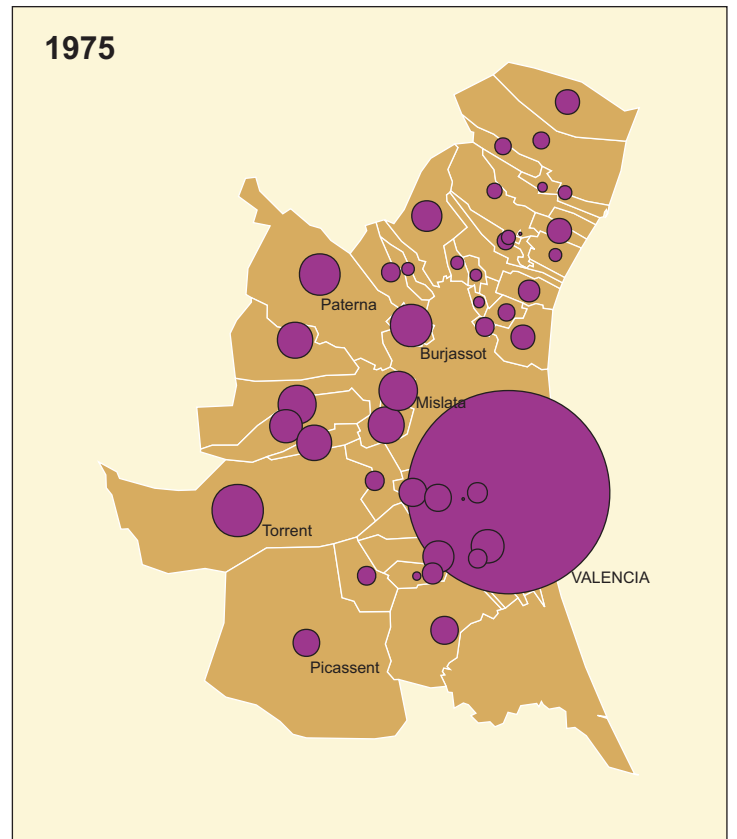

FORMACIÓN DEL ÁREA METROPOLITANA DE VALENCIA

	1960	1975	1990	2006
Ciudad de Valencia	505.066	707.915	758.738	805.304
Resto municipios	234.153	477.820	582.225	699.435
Total Área Metropolitana de Valencia	739.219	1.185.735	1.340.963	1.504.739

Fuente de información: Elaboración propia a partir de Instituto Nacional de Estadística (INE). Padrón Municipal de habitantes (fechas de referencia).