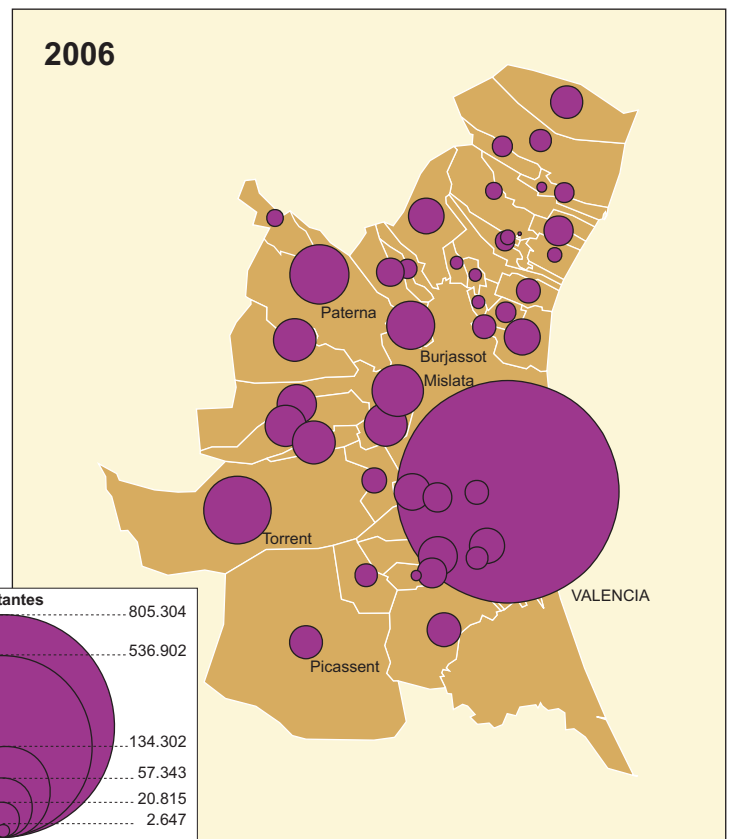

FORMACIÓN DEL ÁREA METROPOLITANA DE VALENCIA

	1960	1975	1990	2006
Ciudad de Valencia	505.066	707.915	758.738	805.304
Resto municipios	234.153	477.820	582.225	699.435
Total Área Metropolitana de Valencia	739.219	1.185.735	1.340.963	1.504.739

Fuente de información: Elaboración propia a partir de Instituto Nacional de Estadística (INE). Padrón Municipal de habitantes (fechas de referencia).