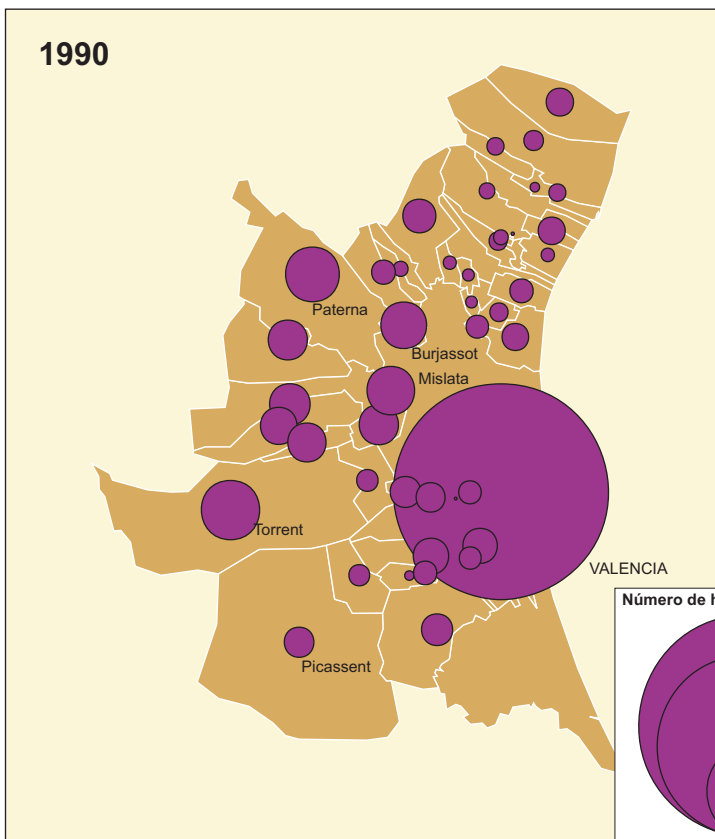

FORMACIÓN DEL ÁREA METROPOLITANA DE VALENCIA

	1960	1975	1990	2006
Ciudad de Valencia	505.066	707.915	758.738	805.304
Resto municipios	234.153	477.820	582.225	699.435
Total Área Metropolitana de Valencia	739.219	1.185.735	1.340.963	1.504.739

Fuente de información: Elaboración propia a partir de Instituto Nacional de Estadística (INE). Padrón Municipal de habitantes (fechas de referencia).